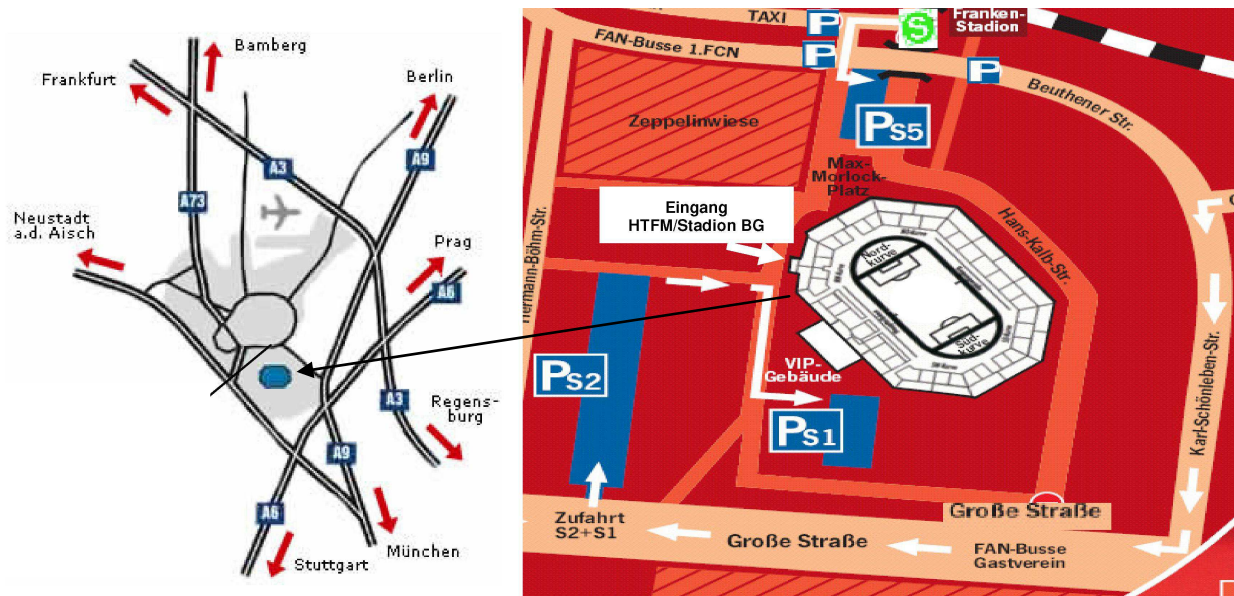

Anfahrt Stadion Nürnberg

Mit dem Auto:

Die Beschilderungen Messe/Stadion leiten Sie von den Autobahnen (A3, A6, A9, A73) direkt zum Stadion. Bei Veranstaltungen werden die Besucher zusätzlich über das Dynamische Verkehrsleitsystem zum Stadion und den Parkplätzen geleitet.

Mit Bus oder Bahn:

Straßenbahn:

Linie 9 bis Haltestelle Doku-Zentrum; von der Haltestelle ca. 10-15 Min Fußweg zum Stadion

S-Bahn:

Linie S2 bis Haltestelle Franken-Stadion; von der Haltestelle ca. 5 Min Fußweg zum Stadion

U-Bahn:

Linie U1 bis Haltestelle Bauerfeindstraße oder Messe; von den Haltestellen ca. 10-15 Min Fußweg zum Stadion

Bus:

Linie 36 (Haltestelle Rathaus oder Plärrer) bis Haltestelle Dokumentationszentrum; von der Haltestelle ca. 10-15 Min Fußweg zum Stadion

Mit dem Flugzeug:

Vom Flughafen Nürnberg mit der U2 bis zum Hauptbahnhof; vom Hauptbahnhof dann weiter mit der S-Bahn oder U-Bahn (siehe oben).